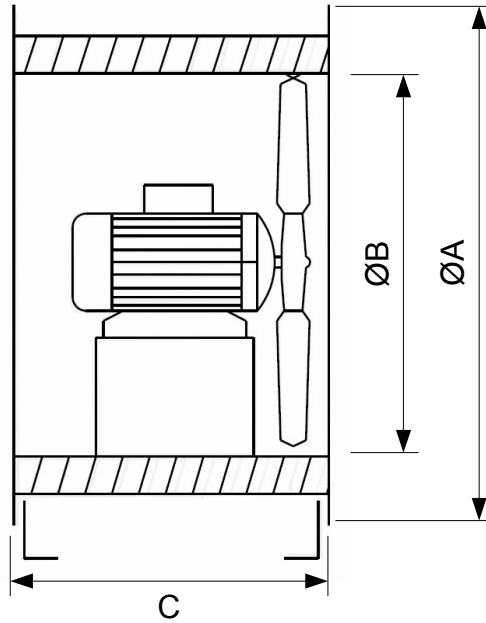

מפוחים צירים במבנה מלכודת רעש

model	A	B	C
315	465	315	300
400	550	400	370
500	650	500	450
560	710	560	450
630	780	630	450
710	860	710	480
800	959	800	610
900	1050	900	610
1000	1150	1000	610
1120	1280	1120	800
1250	1410	1250	800

כל המידות במ"מ