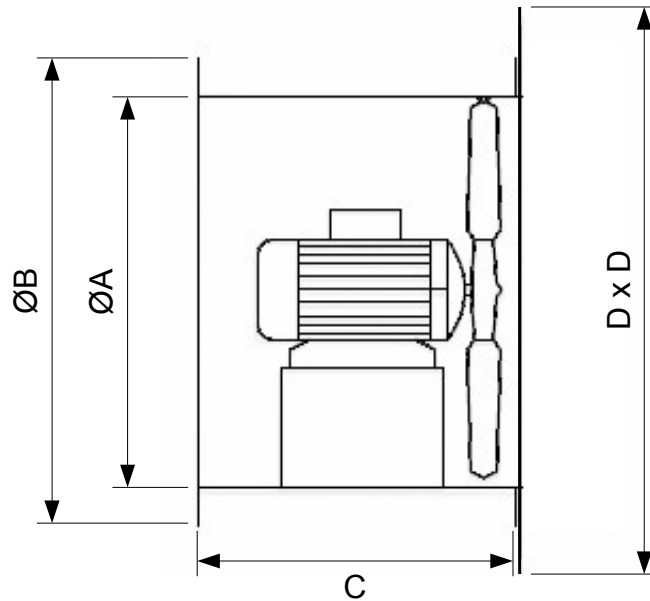

AIRVENT מפוח+פלטה

דגם	A	B	C	D
AIRVENT 315	315	375	300	625
AIRVENT 400	400	485	370	750
AIRVENT 500	500	585	450	750
AIRVENT 560	560	645	450	750
AIRVENT 630	630	715	450	1000
AIRVENT 710	710	795	480	1000
AIRVENT 800	800	885	610	1250
AIRVENT 900	900	1000	610	1250
AIRVENT 1000	1000	1100	610	1250
AIRVENT 1120	1120	1220	800	1450
AIRVENT 1250	1250	1350	800	1450

כל במידות במ"מ