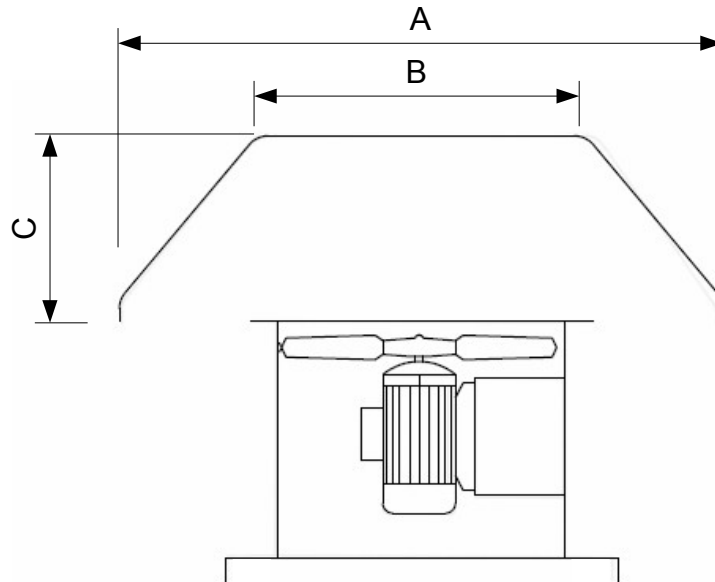

כובע למפוח גג (SV) SMOKEVENT

הכובע עשוי מפח מגולבן

דגם	A	B	C	עובי
smokevent 250	1060	520	300	1
smokevent 315	1060	520	300	1
smokevent 355	1060	520	300	1
smokevent 400	1060	520	300	1
smokevent 450	1060	520	300	1
smokevent 500	1060	520	300	1
smokevent 560	1280	690	400	1
smokevent 630	1280	690	400	1
smokevent 710	1460	920	450	1
smokevent 762	1460	920	450	1
smokevent 800	1460	920	450	1
smokevent 900	1460	920	450	1
smokevent 1000	1940	1200	450	1
smokevent 1120	1940	1200	450	1
smokevent 1250	1940	1200	450	1

כל במידות במ"מ